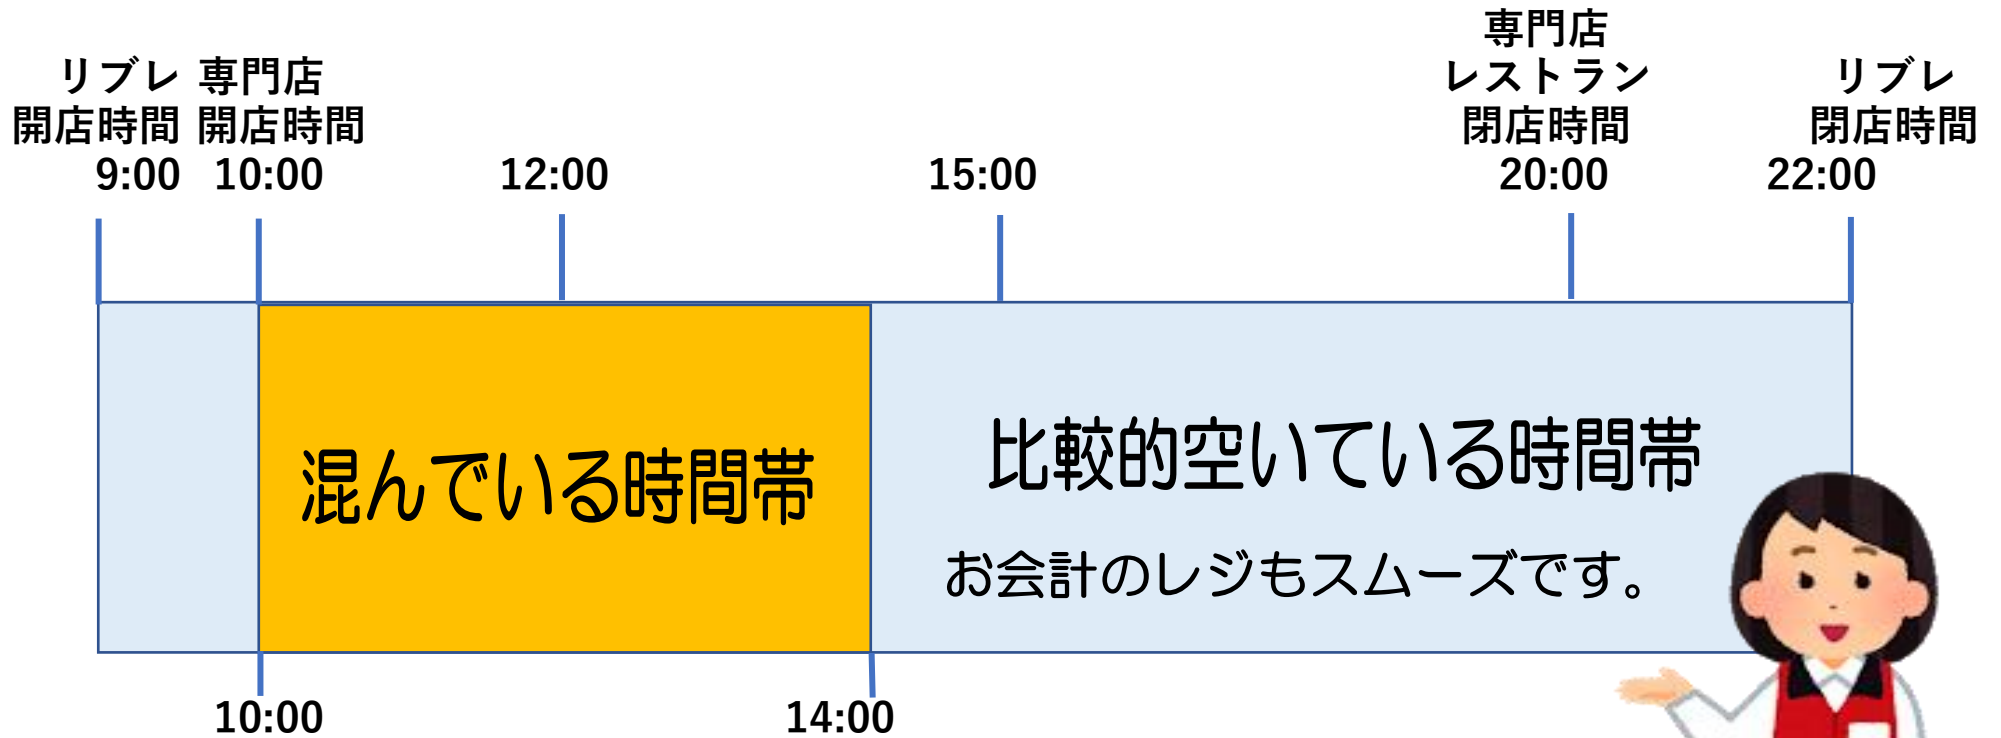

お客様ご来店時間情報

10時から14時は混みっております

※ウィルス感染予防に混雑を避けるお買い物をおすすめします。