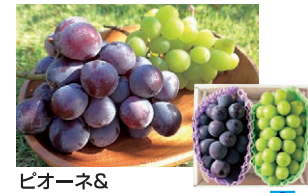

ピオーネ&シャインマスカット 647 (A15-5)
本体価格6,000円(税込価格6,480円)
種なしピオーネ約350g(福岡県又は山梨県産)、シャインマスカット約350g(山梨県産)
受付終了日:7/30
お届け期間:7/15~8/9前後

つじじ味の浜藤
西京漬セット(冷凍) F-50B
本体価格5,500円(税込価格5,940円)
西京漬 各2切(銀鮭、鱈、銀ひらす、銀鰯)

なごみの米屋 (和菓子) ☎483-5055
口溶けの良いしるし・抹茶の水羊羹と千葉県産フルーツのビュレを使用した瑞々しいゼリーがひとつになった涼を誘う詰合せです。
なごみ涼菓(14個詰) 3,780円